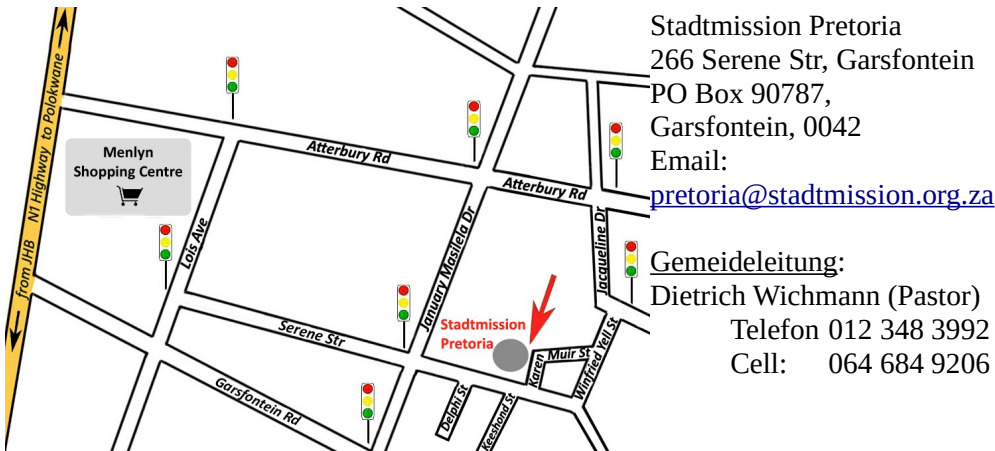

Unsere Bankverbindung (bitte Namen und Verwendungszweck angeben):  
Standard Bank Menlyn, Current Acc 012176559, Branch Code 012345.

Evangelische Stadtmission im Südlichen Afrika (ESSA) ist ein eingetragener  
gemeinnütziger Verein mit Sitz in Pretoria, Südafrika. (Reg.Nr 038-464-NPO)